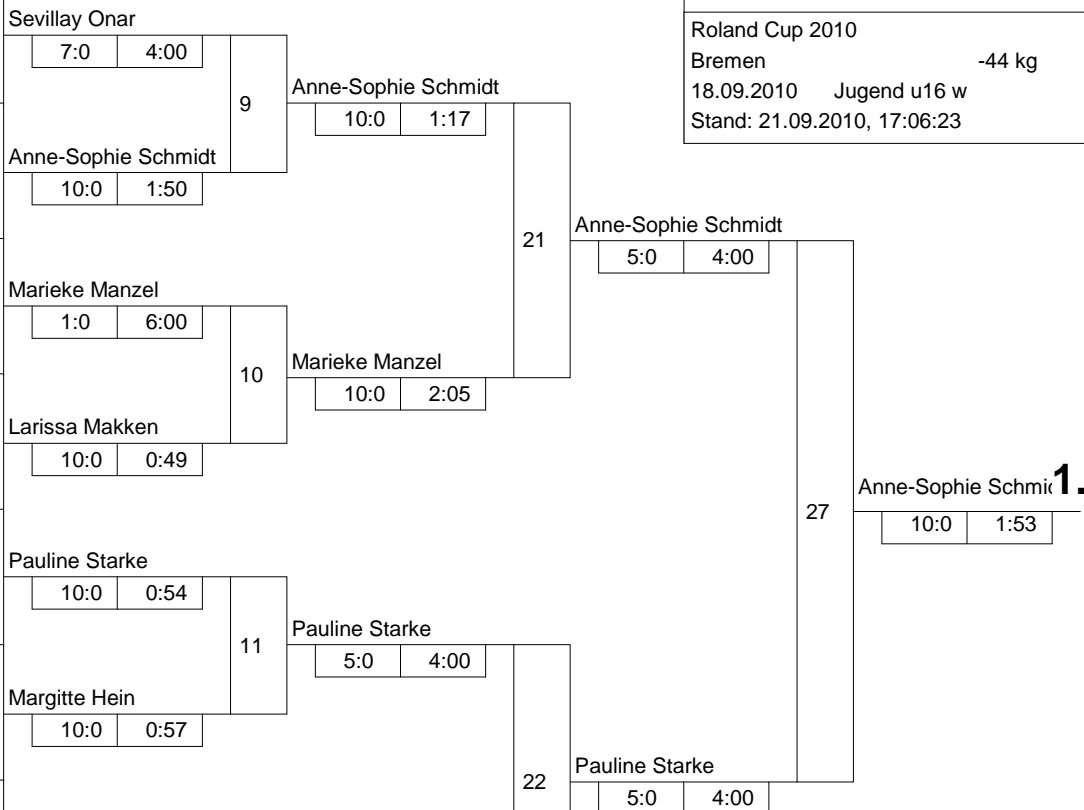

Hauptrunde, Los-Nr.

| | | | |
|----|--|---|---|
| 1 | Sevillay Onar JC Kim-Chi Wiesbaden | D | 1 |
| 9 | Beke v. Ahnen VfL Stade | D | 1 |
| 5 | Fabienne Binder Judoverband Rheinland | D | 2 |
| 13 | Anne-Sophie Schmidt Judoverband Berlin | D | 2 |
| 3 | Melina Pricken NWJV | D | 3 |
| 11 | Marieke Manzel Landesverband Hessen | D | 3 |
| 7 | Larissa Makken Opgave Ben Rietdijksport | D | 4 |
| 15 | Michelle Diez JC 03 Berlin | D | 4 |
| 2 | Pauline Starke NWJV | D | 5 |
| 10 | Paula Wehner Octagon Sport | D | 5 |
| 6 | Hannah Kunze PSV Oldenburg | D | 6 |
| 14 | Margitte Hein Judo Groningen | D | 6 |
| 4 | Merle Grigo NWJV | D | 7 |
| 12 | Nathaly Ghandour Judoverband Berlin | D | 7 |
| 8 | Christina Rehder ETSV Weiche Flensburg | D | 8 |
| 16 | Scully Porges Sportschule FFO | D | 8 |

Doppel-KO-System 16 mit 16 TN

Roland Cup 2010
Bremen -44 kg
18.09.2010 Jugend u16 w
Stand: 21.09.2010, 17:06:23

- | | | | |
|----|---------------------|-----------------------|---|
| 1. | Anne-Sophie Schmidt | Judoverband Berlin | D |
| 2. | Pauline Starke | NWJV | D |
| 3. | Fabienne Binder | Judoverband Rheinland | D |
| 3. | Merle Grigo | NWJV | D |
| 5. | | | |
| 6. | Verlierer aus [29] | | |
| 7. | Scully Porges | Sportschule FFO | D |
| 7. | Hannah Kunze | PSV Oldenburg | D |

Trostrunde, Verlierer aus Kampf

Kampf um Platz 5

Legende