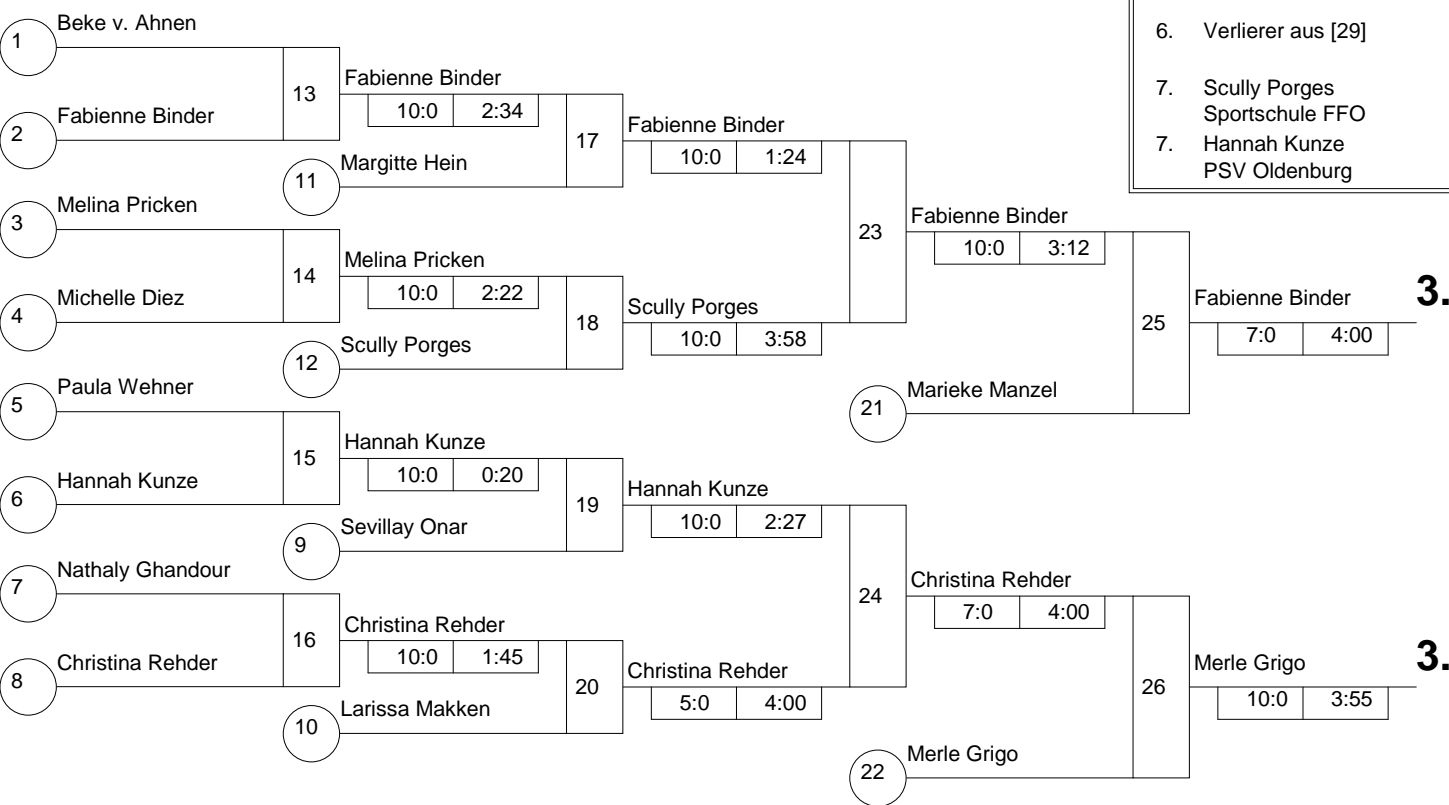

Hauptrunde, Los-Nr.

| | | | |
|----|--|---|---|
| 1 | Sevillay Onar JC Kim-Chi Wiesbaden | D | 1 |
| 9 | Beke v. Ahnen VfL Stade | D | 1 |
| 5 | Fabienne Binder Judoverband Rheinland | D | 2 |
| 13 | Anne-Sophie Schmidt Judoverband Berlin | D | 2 |
| 3 | Melina Pricken NWJV | D | 3 |
| 11 | Marieke Manzel Landesverband Hessen | D | 3 |
| 7 | Larissa Makken Opgave Ben Rietdijksport | D | 4 |
| 15 | Michelle Diez JC 03 Berlin | D | 4 |
| 2 | Pauline Starke NWJV | D | 5 |
| 10 | Paula Wehner Octagon Sport | D | 5 |
| 6 | Hannah Kunze PSV Oldenburg | D | 6 |
| 14 | Margitte Hein Judo Groningen | D | 6 |
| 4 | Merle Grigo NWJV | D | 7 |
| 12 | Nathaly Ghandour Judoverband Berlin | D | 7 |
| 8 | Christina Rehder ETSV Weiche Flensburg | D | 8 |
| 16 | Scully Porges Sportschule FFO | D | 8 |

Doppel-KO-System 16 mit 16 TN

Roland Cup 2010
Bremen -44 kg
18.09.2010 Jugend u16 w
Stand: 21.09.2010, 17:06:23

- | | | | |
|----|---------------------|-----------------------|---|
| 1. | Anne-Sophie Schmidt | Judoverband Berlin | D |
| 2. | Pauline Starke | NWJV | D |
| 3. | Fabienne Binder | Judoverband Rheinland | D |
| 3. | Merle Grigo | NWJV | D |
| 5. | | | |
| 6. | Verlierer aus [29] | | |
| 7. | Scully Porges | Sportschule FFO | D |
| 7. | Hannah Kunze | PSV Oldenburg | D |

Trostrunde, Verlierer aus Kampf

Kampf um Platz 5

Legende